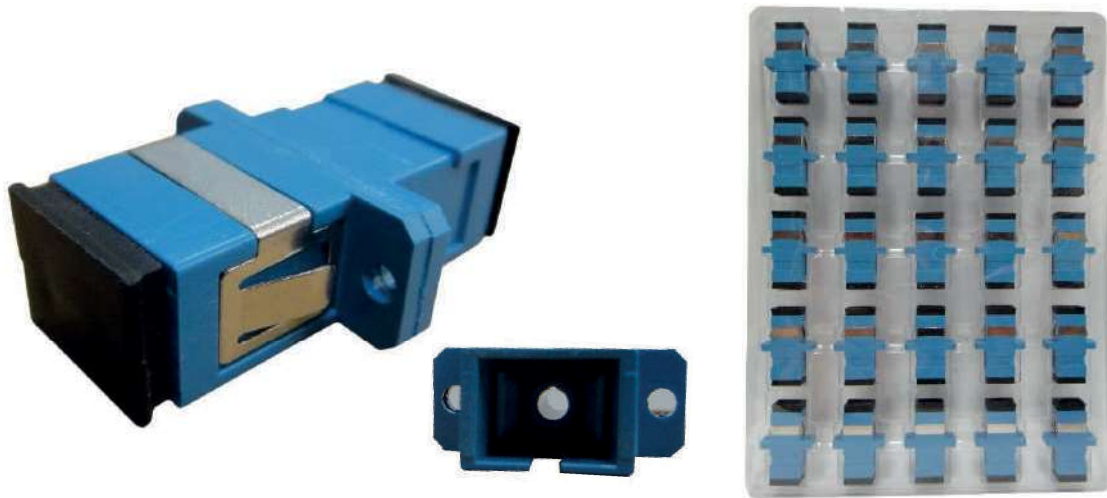

Fotos NKLT-NCPSCXBL.21: